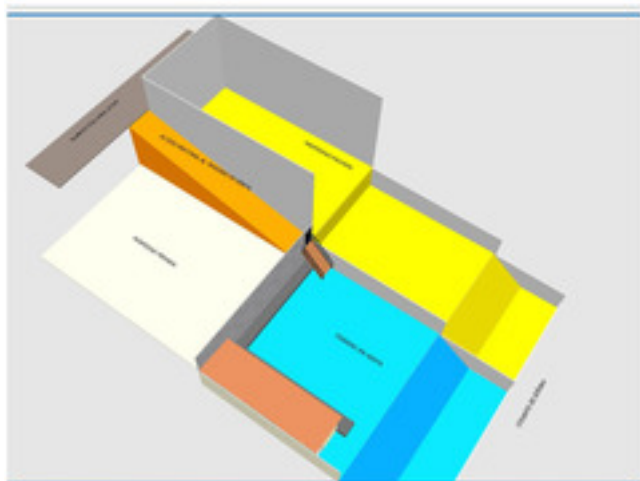

Guapulo, Se Vende Terreno 680MTS2

Contact: MiniBodegas

Email: info@minibodegas.com.ec

https://www.anunciosgratis.ec/quito/inmobiliaria/guapulo-se-vende-terreno-680mts2_i5288688

Address: **Fco Compte Y Camino De Orellana, Quito**

Price: **50.000,00 \$**

Guapulo, Se Vende Terreno 680MTS2: GUAPULO SE VENDE CASA CON TERRENO TERRENO SECTOR GUAPULO Area total 680,28mts2 Medidas Ancho: 23mts aprox Profundidad: 29.57mts aprox Terreno con escrituras para ir directo a la notaria y realizar las gestiones de compra-venta.

Libre de hipotecas

El terreno tiene una media agua 44,95mts2 aprox Medida Ancho: 3.53mts aprox Profundidad: 11,13mts aprox

INFORMACION IMPORTANTE El terreno únicamente tiene acceso desde la calle Fco Compte por medio de un pasaje peatonal municipal. En la mitad del terreno plano, en la medida de profundidad hay un desnivel aproximado de 3mts de altura para posteriormente abajo se hace plano nuevamente y colinda con el parque de Guapulo (no hay acceso directo al parque.)